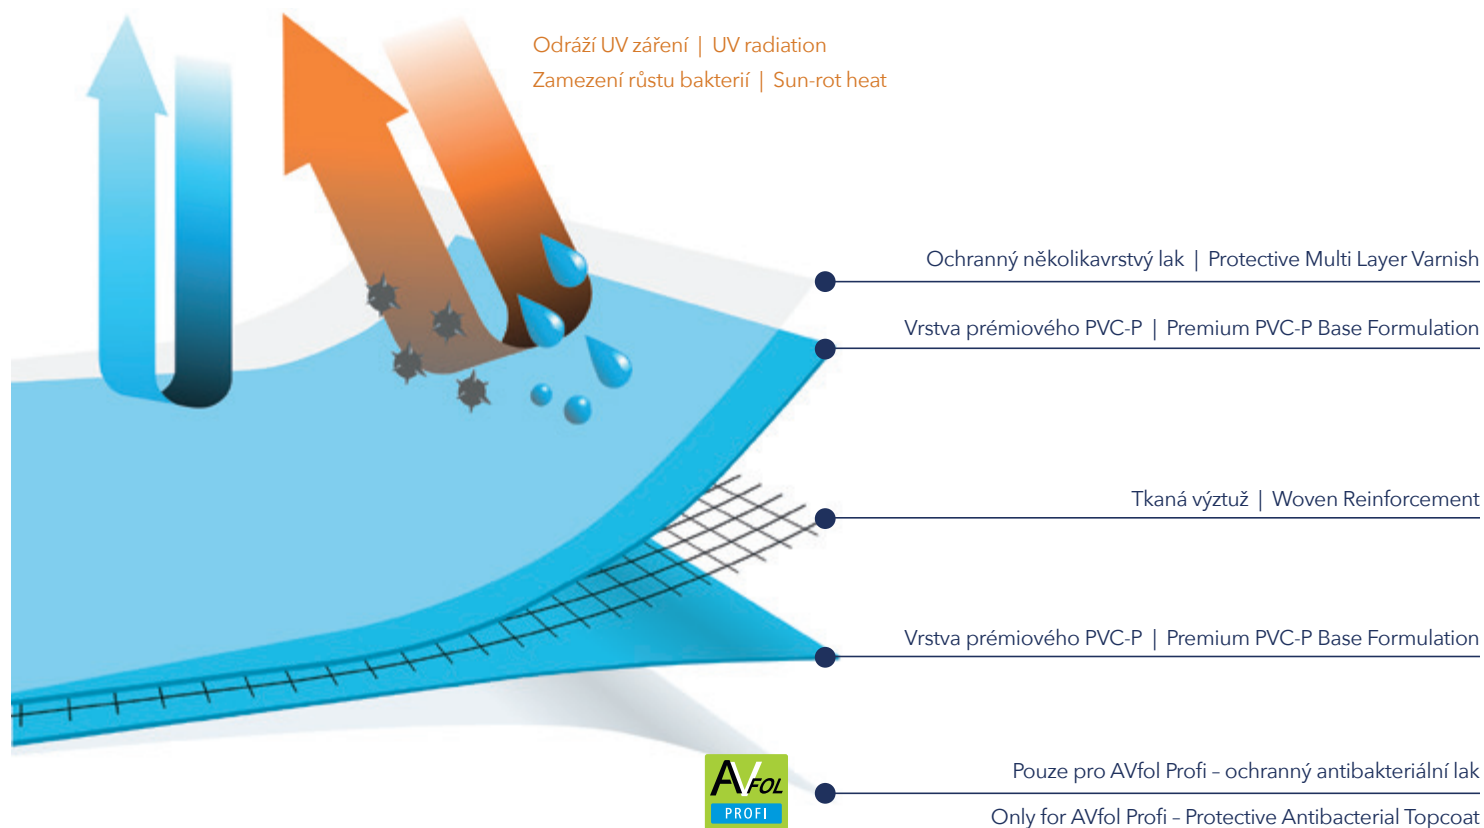

FÓLIE PRO VYVAŘOVÁNÍ BAZÉNŮ
REINFORCED MEMBRANE FOR SWIMMING POOLS

AVfol fólie pro vyvažování bazénů

AVfol fólie je vyrobena ze dvou vrstev prémiového PVC-P a je vyztužena polyesterovým pletivem. Je opatřena vysoce kvalitním ochranným lakem.

AVfol reinforced membrane

AVfol membrane is made of two layers of premium PVC-P, reinforced with a woven polyester mesh. The membrane has high-quality protective varnish.

AVfol je určena pro vyvažování betonových bazénů a je rozdělena do 4 základních skupin a příslušenství. Fólie je vyrobena na moderních strojích v souladu s ekologickými, hygienickými a bezpečnostními požadavky vyžadující pro použití na soukromých i veřejných bazénech.